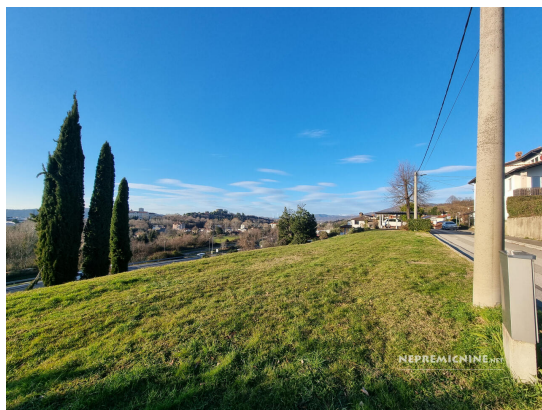

Prodaja posest ŠEMPETER PRI GORICI, NOVA GORICA - ROŽNA DOLINA - PODMARK, 2.496,00 m²

150,00 EUR/m²

Transakcija:

Prodaja

Tip:

Posest - Zazidljiva

Velikost:

2.496,00 m²m²

2.496 m², zazidljiva, stavbno zemljišče, stavbno zemljišče za stanovanjsko gradnjo, z krasnim razgledom na Goriški grad in goriško univerzo, vsa infrastruktura na območju parcele, dostop iz asfaltirane javne poti. Odlična sončna lega in lokacija, prodamo. Cena: 150,00 EUR/m²